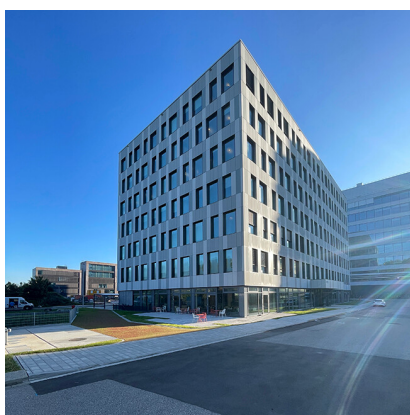

## **BOEHRINGER BÜROGEBÄUDE H135**

Neubau eines Bürogebäudes mit Cafeteria für ca.  
560 Mitarbeiter

### **PROJEKTDATEN**

---

**BAUJAHR:** 2021

**ORT:** Biberach

**TYP:** Büro / Verwaltung

**SPARTE:** Generalunternehmer, Rohbau, Holzbau, Stahlbau

**ARCHITEKT / PLANER:** -

**MATTHÄUS SCHMID  
BAUNTERNEHMEN GMBH & CO. KG**